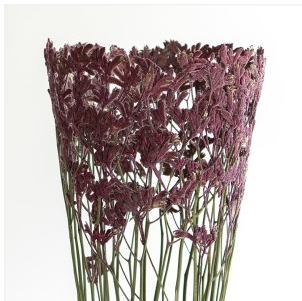

SHANNON CLEGG

« FLORA » - LARGE RUBY SCULPTURE

DIMENSIONS: D 28 x H 51 cm
FINITIONS: Fleurs Pattes de kangourou

Pièce unique
Disponible en format Medium ou Large