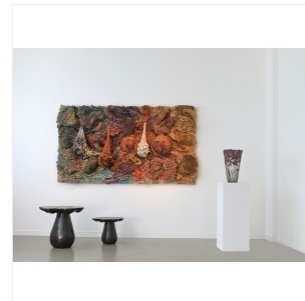

SHANNON CLEGG

« FLORA » - LARGE RUBY SCULPTURE

DIMENSIONS: D 28 x H 51 cm
FINITIONS: Fleurs Pattes de kangourou

Pièce unique
Disponible en format Medium ou Large